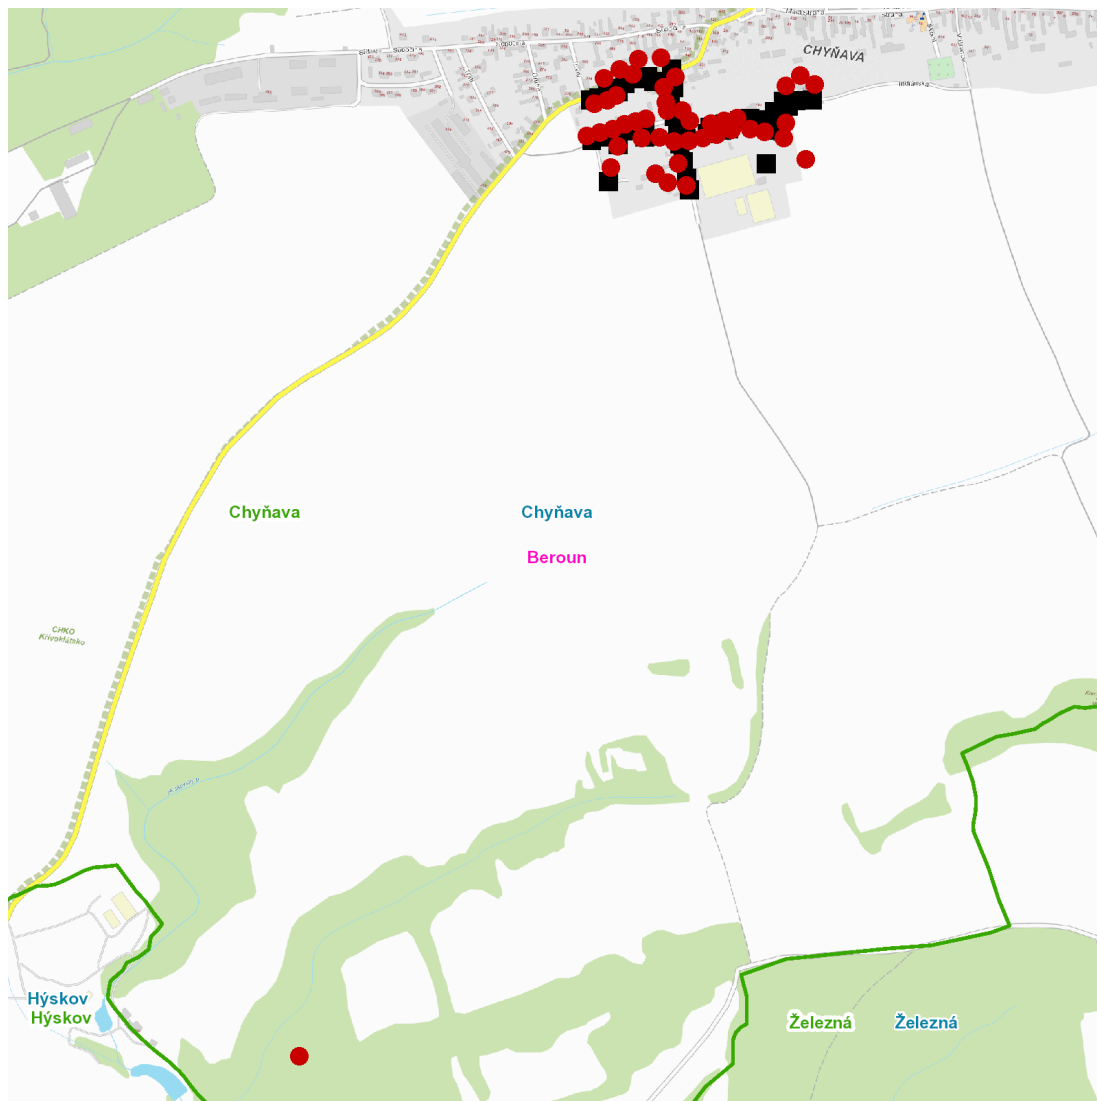

dne **15. 6. 2023** od **7:30** do **10:00** hodin

Plánovaná odstávka zahrnuje tyto lokality:**Chyňava (okres Beroun)**

Hýskovská: č. p. 107, 185, 238, 239, 243, 244, 263, 323, 369, 408

Indiánská: č. p. 431, 448

K Bytovkám: č. p. 109, 110, 151, 192, 294, 305, 358, 362, 368, 444

Ke Hřišti: č. p. 309, 310, 311, 324, 330, 335, 346, 410, 466, 476

Za pilou: č. p. 312, 313, 322, 339, 345, 371, 372, 430, 446, 447

kat. území **Chyňava (kód 655449): parcelní č.** 235, 314/7, 1634

dne **15. 6. 2023** od **7:30** do **10:00** hodin

Orientační mapový podklad odstávkou dotčených lokalit

VYSVĚTLIVKY

- – adresy dotčené odstávkou elektřiny
- – místa připojení k elektrické síti dotčená odstávkou

INFORMACE ZASLÁNA

IDDS: mk2anjm (Obec Chyňava)